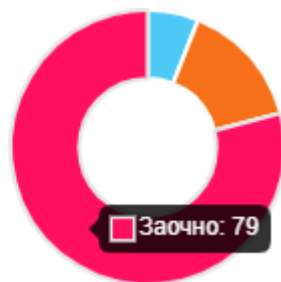

sip-29@yandex.ru

[+7 \(8182\) 65-46-52](tel:+78182654652)

Режим работы:

Пн., Вт., Ср., Чт., Пт. с 10:00 до 17:00

ИНСТИТУТ УПРАВЛЕНИЯ

Направления обучения

Экономика и управление

Информатика и вычислительная техника

Формы обучения

Очно

Очно-заочно

Заочно

Уровни образования

Первое высшее

Магистратура

Приемная комиссия ИУ