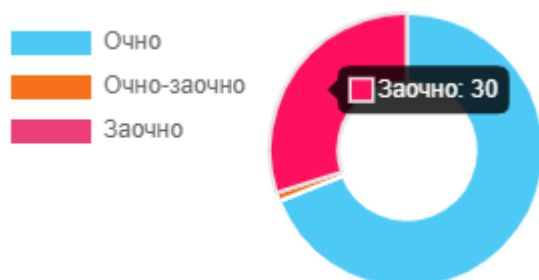

Высшие учебные заведения Архангельской области
СЕВЕРНЫЙ (АРКТИЧЕСКИЙ) ФЕДЕРАЛЬНЫЙ УНИВЕРСИТЕТ
ИМ. М.В. ЛОМОНОСОВА

- Государственный
- С бюджетными местами
- С общежитием

Средний ЕГЭ: 64.86

Направления обучения

Образование и педагогические науки
Прикладная геология, горное дело, нефтег
Техника и технологии строительства
Информатика и вычислительная техника
Другое

Формы обучения

Уровни образования